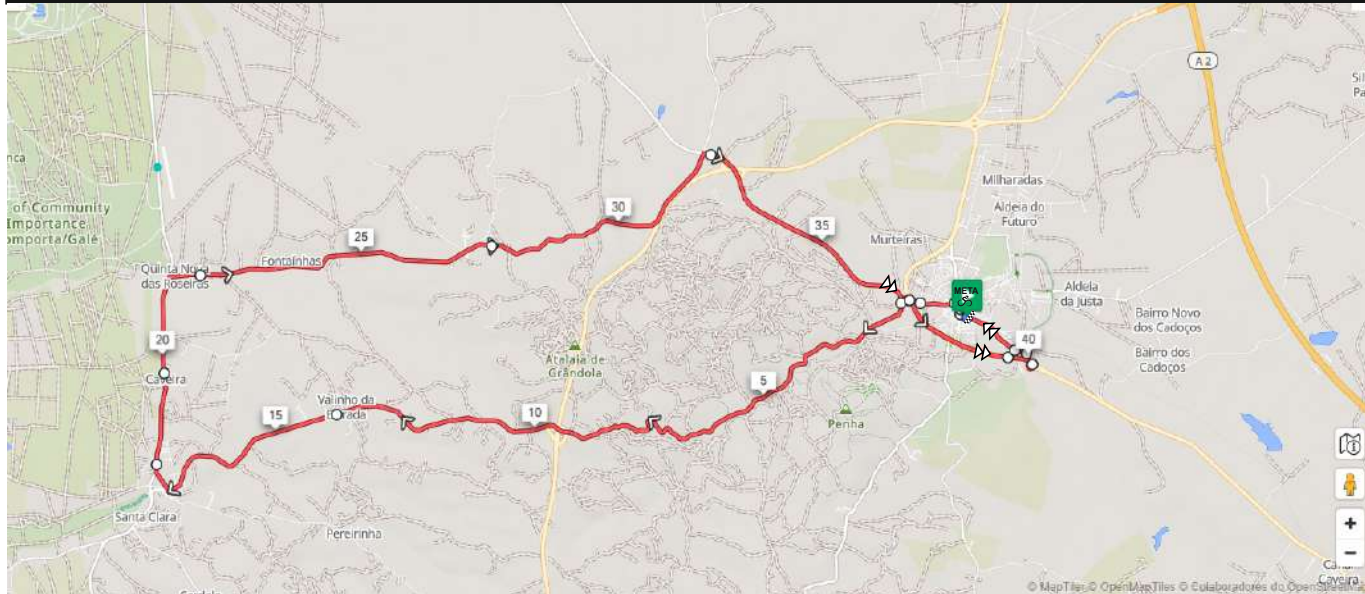

GRÂNDOLA  
MUNICÍPIO

# 3ª Prova da Taça de Portugal - Feminina

19 de Abril 2026- (10H00)

## GRÂNDOLA

Partida e Chegada na Av. António Inácio da Cruz Grândola - Restaurante Coutada Cada Volta 41.7 Kms