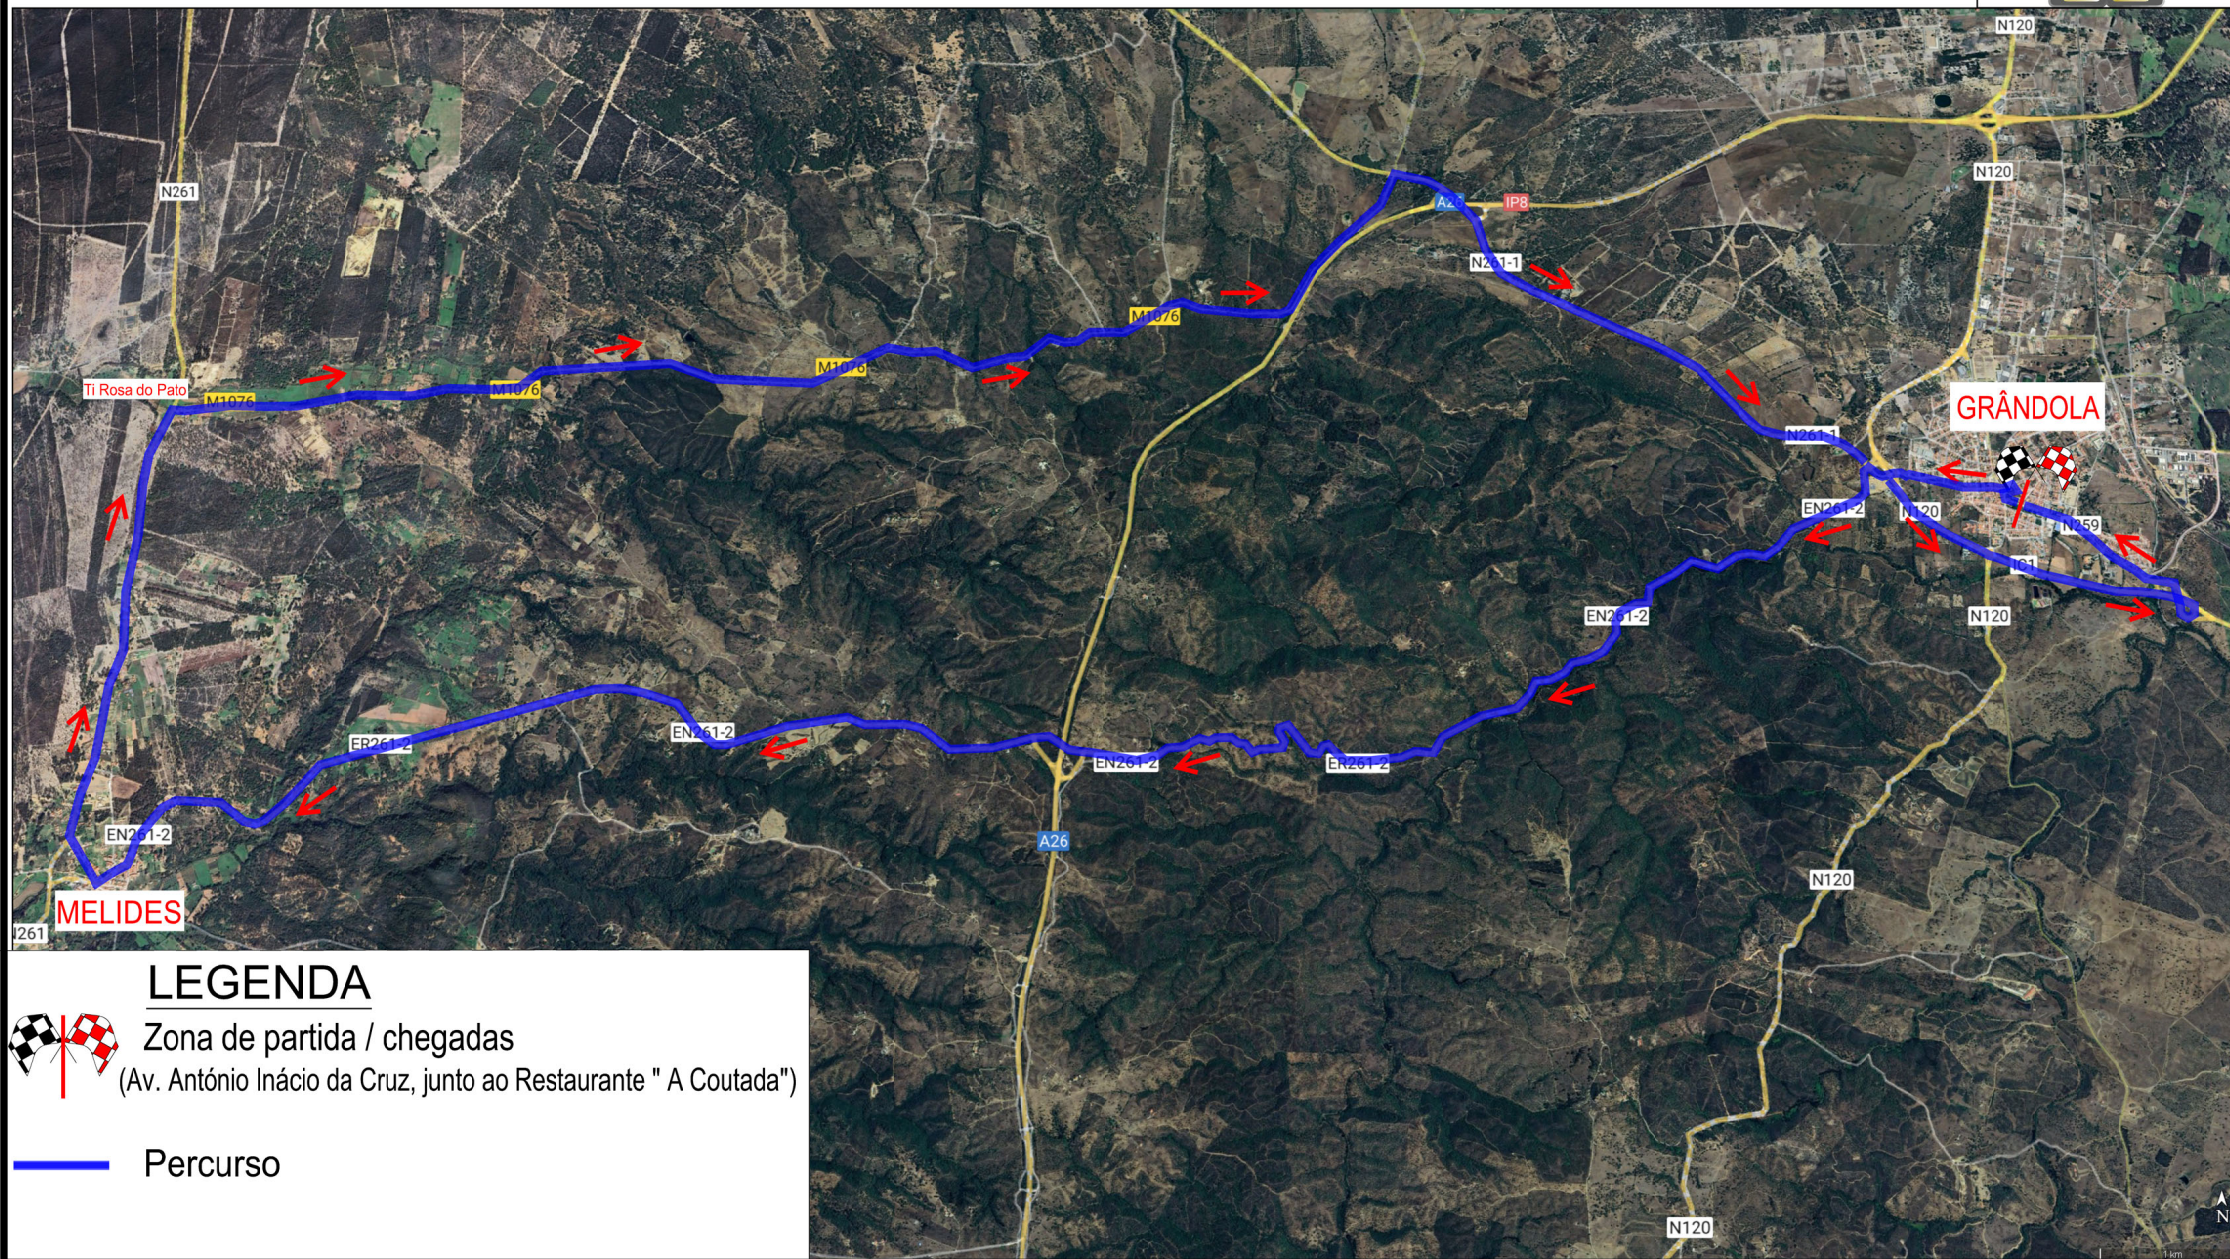

**- 2ª Prova da Taça de Portugal -
- Grândola -
28 Abril 2024 - (15H00)
- CADETES -**

LEGENDA

 Zona de partida / chegadas
(Av. António Inácio da Cruz, junto ao Restaurante "A Coutada")

 Percurso