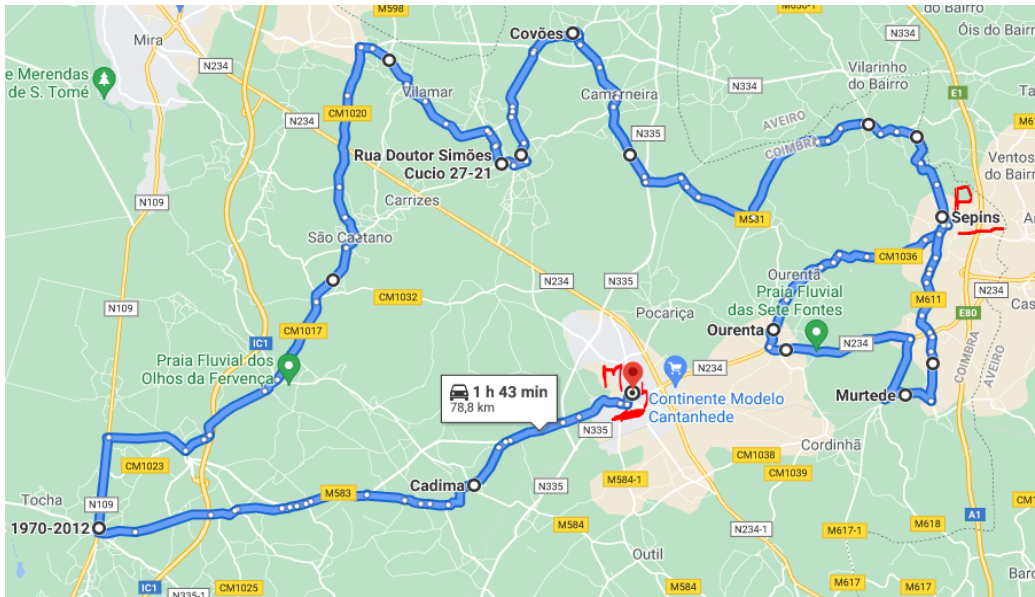

Volta ao Concelho de Cantanhede – Cadetes 13/03/2022

+/- 80km's – Início 15h em Sepins e final em Cantanhede

Taça de Portugal Femininas

Em circuito, Volta e meia grande + 2 pequenas

Início às 9h30 na Pena, com passagens e final em Cantanhede