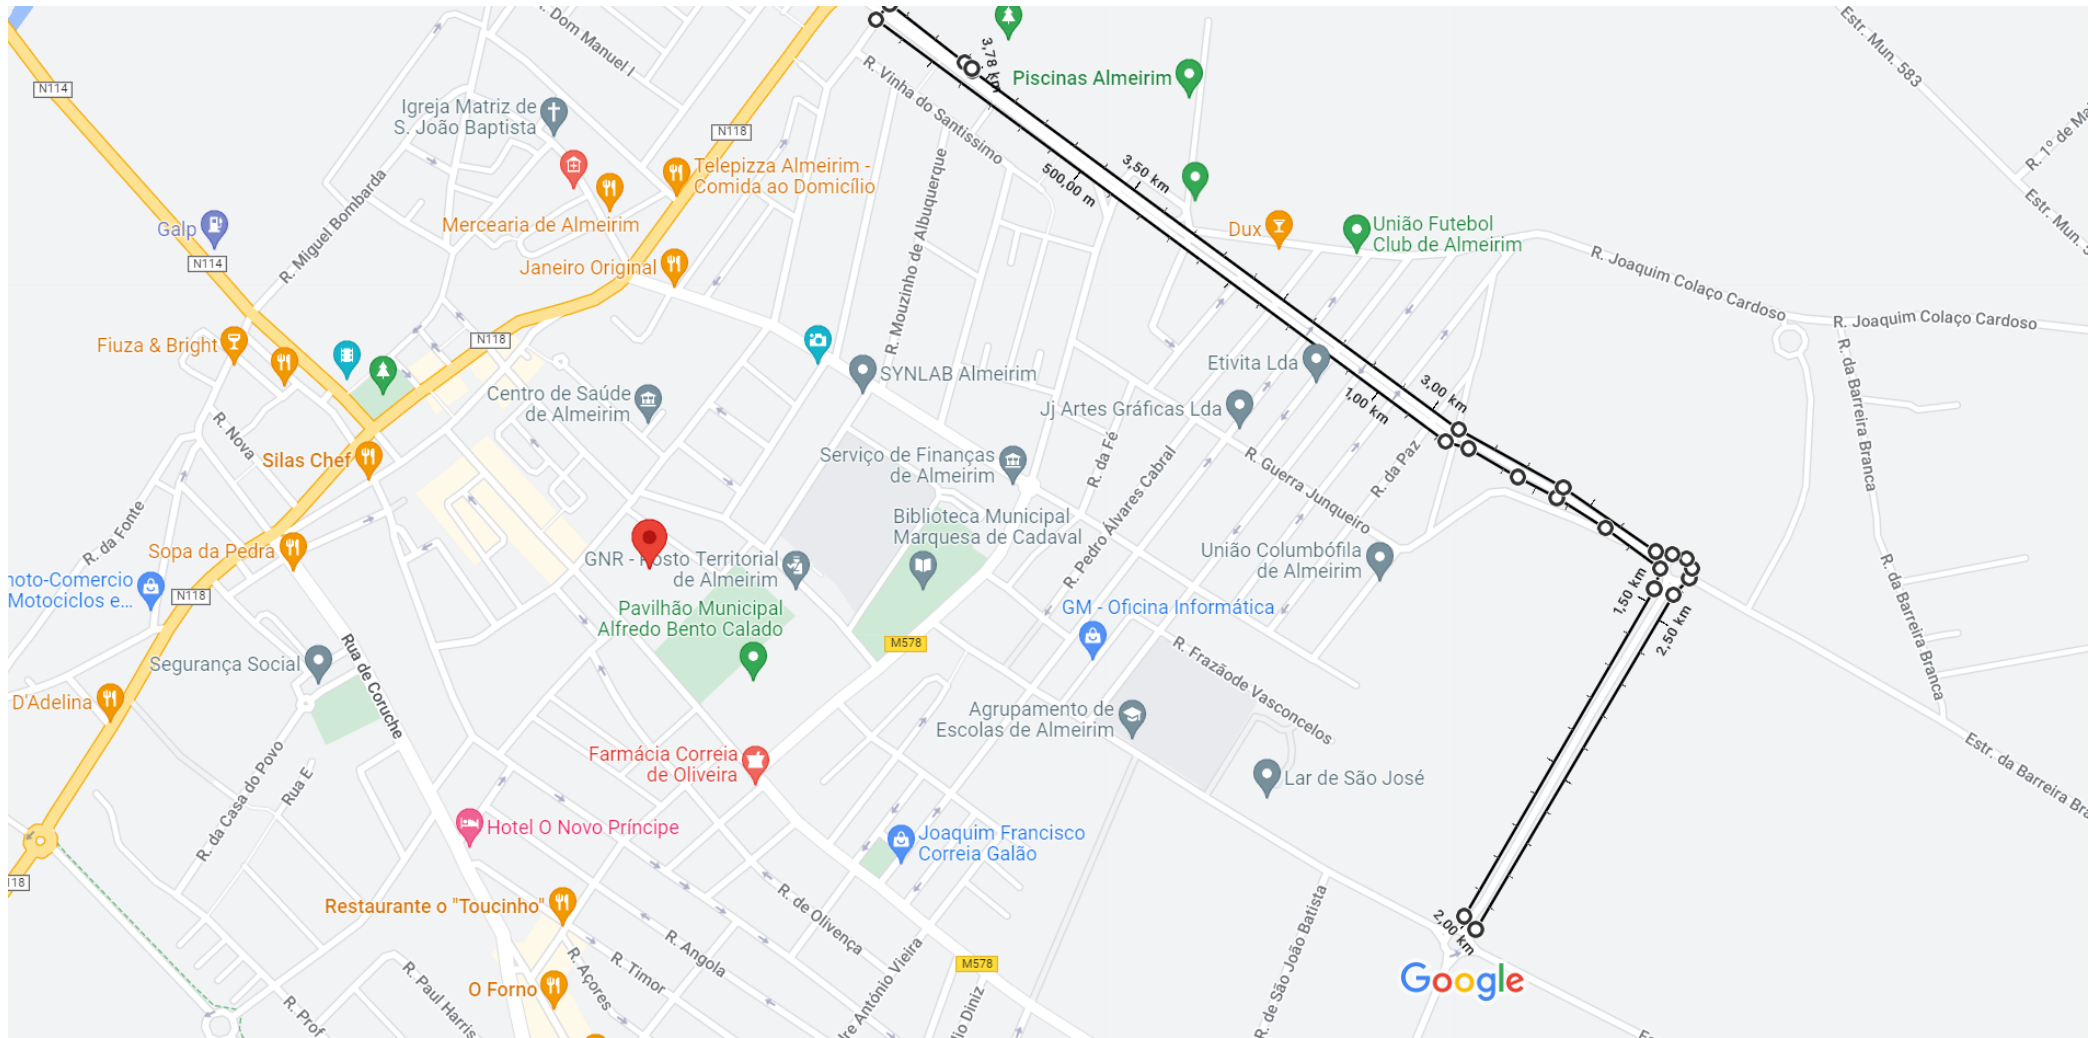

Google Maps Almeirim

Dados do mapa ©2022 200 m

Direções

Guardar

Imediações

Enviar para
telemóvel

Partilhar

Factos rápidos

Almeirim é uma cidade portuguesa. Localizada no Ribatejo, pertence ao distrito de Santarém, tem cerca de 11 700 habitantes. [Wikipédia](#)

Hotéis

Acerca dos preços

60 €

Hotel O Novo Prínc...
3,9
3 estrelas

108 €

Santarém Hotel
4,2
4 estrelas

Tagus I
4,6
2 estre

[Veja mais hotéis](#)

Fotos

Medir distância
Área total: 41 926,89 m² (451 297,25 pé²)
Distância total: 3,78 km (2,35 milhas)